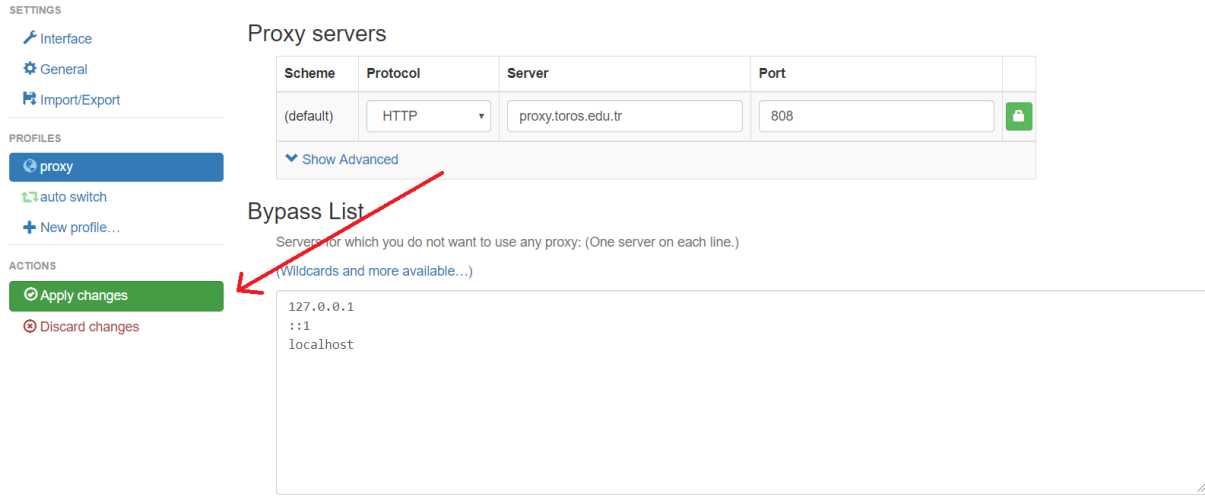

8.Adım:Ok ile gösterilen simgeye tıklıyoruz ve proxy seçeneğini seçiniz.