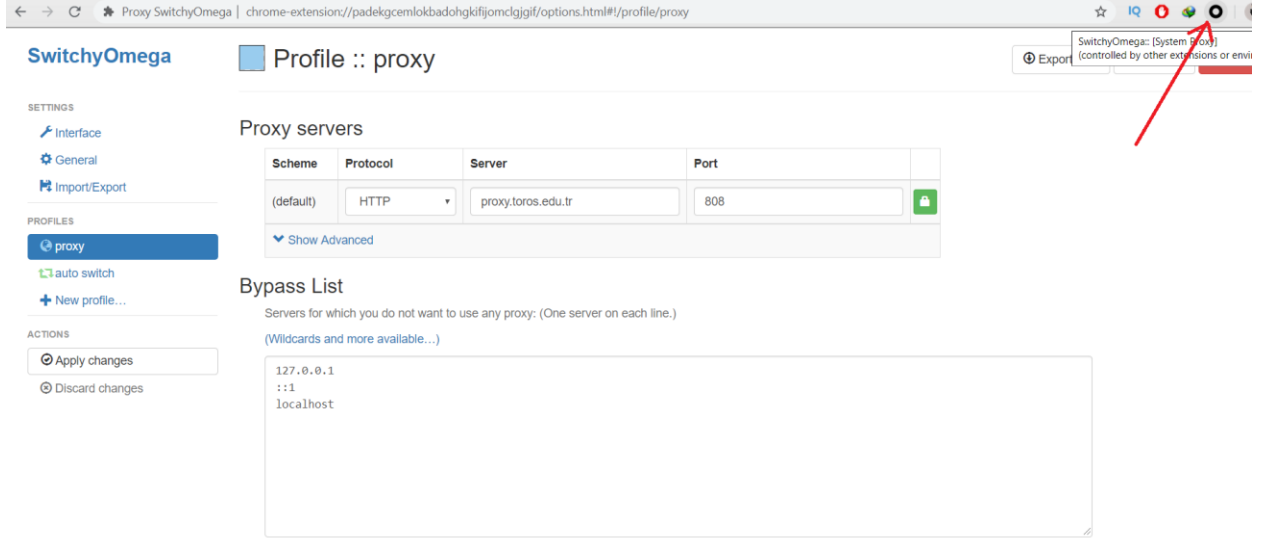

9.Adım: 8.adımdan sonra proxy simgesi mavi olmaktadır.