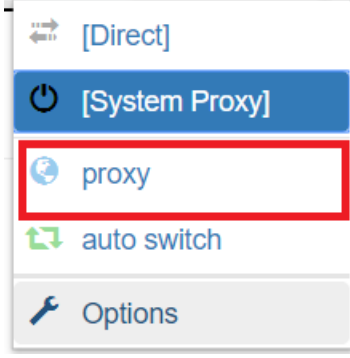

Kullanıcılar bunları da sordu

What is proxy switch?	▼
How do I change proxy settings in Chrome?	▼
What is SwitchyOmega?	▼
How do I disable proxy server on Chrome?	▼

2.Adım:Google Chrome mağazasına giriniz.Chrome'a ekle seçeneğine basınız.

Example Domain

- (Direct)
- (System Proxy)
- (External Profile)
- company
- proxy
- pac script
- SwitchyOmega
- Add extension
- example.com
- Options
- Report issues
- Error log

3.Adım:Sağ üstten proxy yazan yere tıklayınız.